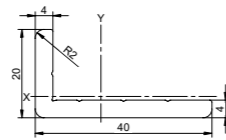

להורדת 3D

Item Code I8 SF 1040

I_x	0,22 cm ⁴
I_y	3,56 cm ⁴
W_x	0,44 cm ³
W_y	1,79 cm ³
G	0,74 kg/m
A	2,72 cm ²
PU	10 pcs.
L	3060 mm

להורדת 3D

Item Code I8 Shelf Profile 4020

I_x	4,98 cm ⁴
I_y	1,17 cm ⁴
W_x	2,35 cm ³
W_y	1,05 cm ³
G	0,88 kg/m
A	3,24 cm ²
PU	10 pcs.
L	6060 mm

להורדת 3D

Item Code I8 LRP D10

I_x	12,54 cm ⁴
I_y	18,80 cm ⁴
W_x	6,41 cm ³
W_y	6,52 cm ³
G	2,48 kg/m
A	9,21 cm ²
VPE/PU	4 pcs.
L	6060 mm

להורדת 3D

Item Code W 40x25x2

I_x	0,64 cm ⁴
I_y	2,10 cm ⁴
W_x	0,33 cm ³
W_y	0,78 cm ³
G	0,34 kg/m
A	1,25 cm ²
VPE/PU	20 pcs.
L	3060 mm

להורדת 3D

Item Code I W 40x20x4

I_x	0,59 cm ⁴
I_y	3,52 cm ⁴
W_x	0,38 cm ³
W_y	1,40 cm ³
G	0,59 kg/m
A	2,21 cm ²
PU	20 pcs.
L	2060 mm

להורדת 3D

Item Code I P 40x4

G	0,42 kg/m
A	1,57 cm ²
PU	20 pcs.
L	2060 mm

להורדת 3D

Item Code I W 40x40x4

I_x	4,51 cm ⁴
I_y	4,51 cm ⁴
W_x	1,58 cm ³
W_y	1,58 cm ³
G	0,81 kg/m
A	3,01 cm ²
PU	20 pcs.
L	2060 mm

להורדת 3D

Item Code I W 80x80x8

I_x	72,27 cm ⁴
I_y	72,27 cm ⁴
W_x	12,66 cm ³
W_y	12,66 cm ³
G	3,25 kg/m
A	12,05 cm ²
VPE/PU	10 pcs.
L	2060 mm