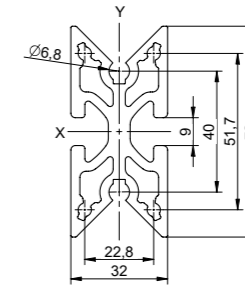

Item Code 18 RP01 (eloxiert)

להורדת 3D

I_x	10,28 cm ⁴
I_y	5,75 cm ⁴
W_x	5,14 cm ³
W_y	2,28 cm ³
G	1,34 kg/m
A	49,7 cm ²
PU	20 pcs.
L	6060 mm

Roller Conveyor

Item Code 18 4040KP

להורדת 3D

I_x	10,14 cm ⁴
I_y	11,52 cm ⁴
W_x	4,88 cm ³
W_y	5,71 cm ³
G	2,01 kg/m
A	7,46 cm ²
PU	16 pcs.
L	6060 mm

Item Code 18 3218

להורדת 3D

I_x	1,87 cm ⁴
I_y	1,10 cm ⁴
W_x	1,15 cm ³
W_y	1,22 cm ³
G	0,67 kg/m
A	2,49 cm ²
PU	10 pcs.
L	6060 mm

Item Code 18 KP40

להורדת 3D

I_x	0,12 cm ⁴
I_y	0,27 cm ⁴
W_x	0,16 cm ³
W_y	0,21 cm ³
G	0,28 kg/m
A	1,02 cm ²
VPE/PU	16 pcs.
L	6060 mm

Item Code 18 RB200

להורדת 3D

I_x	361,95 cm ⁴
I_y	2,97 cm ⁴
W_x	2,00 cm ³
W_y	33,55 cm ³
G	2,52 kg/m
A	9,34 cm ²
PU	16 pcs.
L	6060 mm

Item Code 18 4080TI

להורדת 3D

I_x	33,32 cm ⁴
I_y	10,46 cm ⁴
W_x	9,56 cm ³
W_y	6,53 cm ³
G	2,61 kg/m
A	9,64 cm ²
PU	16 pcs.
L	6060 mm

Item Code 18 RB320

להורדת 3D

I_x	1400,80 cm ⁴
I_y	7,71 cm ⁴
W_x	4,62 cm ³
W_y	82,85 cm ³
G	4,02 kg/m
A	14,90 cm ²
PU	8 pcs.
L	6060 mm

Item Code 18 4040LBP

להורדת 3D

I_x	7,95 cm ⁴
I_y	10,61 cm ⁴
W_x	3,41 cm ³
W_y	5,31 cm ³
G	1,42 kg/m
A	5,27 cm ²
PU	8 pcs.
L	6060 mm