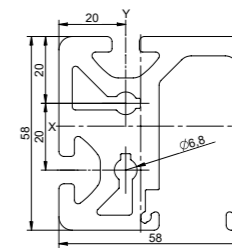

Item Code 18 4080T

להורדת 3D

I_x	76,99 cm ⁴
I_y	20,50 cm ⁴
W_x	19,24 cm ³
W_y	10,25 cm ³
G	2,58 kg/m
A	9,54 cm ²
VPE/PU	16 pcs.
L	6060 mm

Item Code 18 CSP

להורדת 3D

I_x	84,59 cm ⁴
I_y	16,83 cm ⁴
W_x	14,33 cm ³
W_y	7,09 cm ³
G	2,92 kg/m
A	10,83 cm ²
VPE/PU	4 pcs.
L	6060 mm

Item Code I8 CSP

I_x	42,48 cm ⁴
I_y	16,25 cm ⁴
W_x	7,73 cm ³
W_y	6,75 cm ³
G	2,65 kg/m
A	9,81 cm ²
PU	4 pcs.
L	6060 mm

להורדת 3D

Item Code I LRP D14

I_x	47,90 cm ⁴
I_y	47,90 cm ⁴
W_x	10,74 cm ³
W_y	15,33 cm ³
G	4,18 kg/m
A	15,48 cm ²
PU	4 pcs.
L	6060 mm

להורדת 3D

Item Code I8 SF 1040

I_x	0,22 cm ⁴
I_y	3,56 cm ⁴
W_x	0,44 cm ³
W_y	1,79 cm ³
G	0,74 kg/m
A	2,72 cm ²
PU	10 pcs.
L	3060 mm

להורדת 3D

Item Code I8 Shelf Profile 4020

I_x	4,98 cm ⁴
I_y	1,17 cm ⁴
W_x	2,35 cm ³
W_y	1,05 cm ³
G	0,88 kg/m
A	3,24 cm ²
PU	10 pcs.
L	6060 mm

להורדת 3D

Item Code I8 LRP D10

I_x	12,54 cm ⁴
I_y	18,80 cm ⁴
W_x	6,41 cm ³
W_y	6,52 cm ³
G	2,48 kg/m
A	9,21 cm ²
VPE/PU	4 pcs.
L	6060 mm

להורדת 3D

Item Code W 40x25x2

I_x	0,64 cm ⁴
I_y	2,10 cm ⁴
W_x	0,33 cm ³
W_y	0,78 cm ³
G	0,34 kg/m
A	1,25 cm ²
VPE/PU	20 pcs.
L	3060 mm