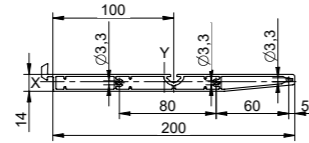

Item Code 18 RP01 (eloxiert)

להורדת 3D

I_x	10,28 cm ⁴
I_y	5,75 cm ⁴
W_x	5,14 cm ³
W_y	2,28 cm ³
G	1,34 kg/m
A	49,7 cm ²
PU	20 pcs.
L	6060 mm

Roller Conveyor

Item Code 18 4040KP

להורדת 3D

I_x	10,14 cm ⁴
I_y	11,52 cm ⁴
W_x	4,88 cm ³
W_y	5,71 cm ³
G	2,01 kg/m
A	7,46 cm ²
PU	16 pcs.
L	6060 mm

Item Code 18 Cover Profile AL

להורדת 3D

G	0,033 kg/m
A	0,12 cm ²
PU	25 pcs.
L	2000 mm

Item Code 18 4040KP-180

להורדת 3D

I_x	11,19 cm ⁴
I_y	13,01 cm ⁴
W_x	5,60 cm ³
W_y	6,28 cm ³
G	2,23 kg/m
A	8,27 cm ²
PU	8 pcs.
L	6060 mm

Item Code 18 3218

להורדת 3D

I_x	1,87 cm ⁴
I_y	1,10 cm ⁴
W_x	1,15 cm ³
W_y	1,22 cm ³
G	0,67 kg/m
A	2,49 cm ²
PU	10 pcs.
L	6060 mm

Item Code 18 KP40

להורדת 3D

I_x	0,12 cm ⁴
I_y	0,27 cm ⁴
W_x	0,16 cm ³
W_y	0,21 cm ³
G	0,28 kg/m
A	1,02 cm ²
VPE/PU	16 pcs.
L	6060 mm

Item Code 18 RB200

להורדת 3D

I_x	361,95 cm ⁴
I_y	2,97 cm ⁴
W_x	2,00 cm ³
W_y	33,55 cm ³
G	2,52 kg/m
A	9,34 cm ²
PU	16 pcs.
L	6060 mm

Item Code 18 4080TI

להורדת 3D

I_x	33,32 cm ⁴
I_y	10,46 cm ⁴
W_x	9,56 cm ³
W_y	6,53 cm ³
G	2,61 kg/m
A	9,64 cm ²
PU	16 pcs.
L	6060 mm