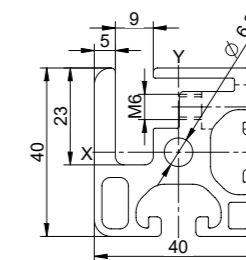

Item Code 18 RP01 (eloxiert)

להורדת 3D

I_x	10,28 cm ⁴
I_y	5,75 cm ⁴
W_x	5,14 cm ³
W_y	2,28 cm ³
G	1,34 kg/m
A	49,7 cm ²
PU	20 pcs.
L	6060 mm

Roller Conveyor

Item Code 18 4040KP

להורדת 3D

I_x	10,14 cm ⁴
I_y	11,52 cm ⁴
W_x	4,88 cm ³
W_y	5,71 cm ³
G	2,01 kg/m
A	7,46 cm ²
PU	16 pcs.
L	6060 mm

Item Code 18 Cover Profile AL

להורדת 3D

G	0,033 kg/m
A	0,12 cm ²
PU	25 pcs.
L	2000 mm

Item Code 18 4040KP-180

להורדת 3D

I_x	11,19 cm ⁴
I_y	13,01 cm ⁴
W_x	5,60 cm ³
W_y	6,28 cm ³
G	2,23 kg/m
A	8,27 cm ²
PU	8 pcs.
L	6060 mm

Item Code 18 3218

להורדת 3D

I_x	1,87 cm ⁴
I_y	1,10 cm ⁴
W_x	1,15 cm ³
W_y	1,22 cm ³
G	0,67 kg/m
A	2,49 cm ²
PU	10 pcs.
L	6060 mm

Item Code 18 KP40

להורדת 3D

I_x	0,12 cm ⁴
I_y	0,27 cm ⁴
W_x	0,16 cm ³
W_y	0,21 cm ³
G	0,28 kg/m
A	1,02 cm ²
VPE/PU	16 pcs.
L	6060 mm

Item Code I8 CSP

I_x	42,48 cm ⁴
I_y	16,25 cm ⁴
W_x	7,73 cm ³
W_y	6,75 cm ³
G	2,65 kg/m
A	9,81 cm ²
PU	4 pcs.
L	6060 mm

להורדת 3D

Item Code I LRP D14

I_x	47,90 cm ⁴
I_y	47,90 cm ⁴
W_x	10,74 cm ³
W_y	15,33 cm ³
G	4,18 kg/m
A	15,48 cm ²
PU	4 pcs.
L	6060 mm