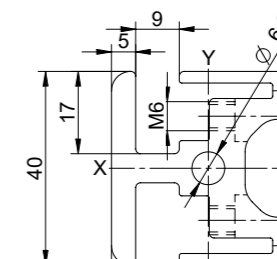

Item Code 18 RP01 (eloxiert)

להורדת 3D

I_x	10,28 cm ⁴
I_y	5,75 cm ⁴
W_x	5,14 cm ³
W_y	2,28 cm ³
G	1,34 kg/m
A	49,7 cm ²
PU	20 pcs.
L	6060 mm

Roller Conveyor

Item Code 18 4040KP

להורדת 3D

I_x	10,14 cm ⁴
I_y	11,52 cm ⁴
W_x	4,88 cm ³
W_y	5,71 cm ³
G	2,01 kg/m
A	7,46 cm ²
PU	16 pcs.
L	6060 mm

Item Code 18 Cover Profile AL

להורדת 3D

G	0,033 kg/m
A	0,12 cm ²
PU	25 pcs.
L	2000 mm

Item Code 18 4040KP-180

להורדת 3D

I_x	11,19 cm ⁴
I_y	13,01 cm ⁴
W_x	5,60 cm ³
W_y	6,28 cm ³
G	2,23 kg/m
A	8,27 cm ²
PU	8 pcs.
L	6060 mm

Item Code 18 3218

להורדת 3D

I_x	1,87 cm ⁴
I_y	1,10 cm ⁴
W_x	1,15 cm ³
W_y	1,22 cm ³
G	0,67 kg/m
A	2,49 cm ²
PU	10 pcs.
L	6060 mm

Item Code 18 KP40

להורדת 3D

I_x	0,12 cm ⁴
I_y	0,27 cm ⁴
W_x	0,16 cm ³
W_y	0,21 cm ³
G	0,28 kg/m
A	1,02 cm ²
VPE/PU	16 pcs.
L	6060 mm