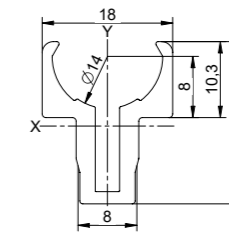

להורדת 3D

Item Code I W 40x20x4

I_x	0,59 cm ⁴
I_y	3,52 cm ⁴
W_x	0,38 cm ³
W_y	1,40 cm ³
G	0,59 kg/m
A	2,21 cm ²
PU	20 pcs.
L	2060 mm

להורדת 3D

Item Code I P 40x4

G	0,42 kg/m
A	1,57 cm ²
PU	20 pcs.
L	2060 mm

להורדת 3D

Item Code I W 40x40x4

I_x	4,51 cm ⁴
I_y	4,51 cm ⁴
W_x	1,58 cm ³
W_y	1,58 cm ³
G	0,81 kg/m
A	3,01 cm ²
PU	20 pcs.
L	2060 mm

להורדת 3D

Item Code I W 80x80x8

I_x	72,27 cm ⁴
I_y	72,27 cm ⁴
W_x	12,66 cm ³
W_y	12,66 cm ³
G	3,25 kg/m
A	12,05 cm ²
VPE/PU	10 pcs.
L	2060 mm

להורדת 3D

Item Code **I8 Hinge Profile e**

G	0,68 kg/m
A	2,52 cm ²
VPE / PU	10 pcs.
L	3060 mm

להורדת 3D

Item Code **I8 Hinge Profile z**

G	0,66 kg/m
A	2,46 cm ²
PU	10 pcs.
L	3060 mm

להורדת 3D

Item Code **Shaft Profile 6**

G	0,08 kg/m
A	0,29 cm ²
PU	20 pcs.
L	3060 mm

להורדת 3D

Item Code **Shaft Profile 10**

G	0,21 kg/m
A	0,80 cm ²
VPE/PU	10 pcs.
L	3060 mm

להורדת 3D

Item Code **Shaft Profile 14**

G	0,34 kg/m
A	1,26 cm ²
PU	10 pcs.
L	3060 mm