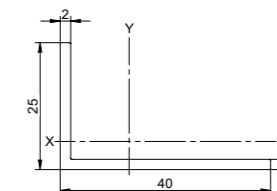

להורדת 3D

Item Code I8 SF 1040

I_x	0,22 cm ⁴
I_y	3,56 cm ⁴
W_x	0,44 cm ³
W_y	1,79 cm ³
G	0,74 kg/m
A	2,72 cm ²
PU	10 pcs.
L	3060 mm

להורדת 3D

Item Code I8 Shelf Profile 4020

I_x	4,98 cm ⁴
I_y	1,17 cm ⁴
W_x	2,35 cm ³
W_y	1,05 cm ³
G	0,88 kg/m
A	3,24 cm ²
PU	10 pcs.
L	6060 mm

להורדת 3D

Item Code I8 LRP D10

I_x	12,54 cm ⁴
I_y	18,80 cm ⁴
W_x	6,41 cm ³
W_y	6,52 cm ³
G	2,48 kg/m
A	9,21 cm ²
VPE/PU	4 pcs.
L	6060 mm

להורדת 3D

Item Code W 40x25x2

I_x	0,64 cm ⁴
I_y	2,10 cm ⁴
W_x	0,33 cm ³
W_y	0,78 cm ³
G	0,34 kg/m
A	1,25 cm ²
VPE/PU	20 pcs.
L	3060 mm

להורדת 3D

Item Code I W 40x20x4

I_x	0,59 cm ⁴
I_y	3,52 cm ⁴
W_x	0,38 cm ³
W_y	1,40 cm ³
G	0,59 kg/m
A	2,21 cm ²
PU	20 pcs.
L	2060 mm

להורדת 3D

Item Code I P 40x4

G	0,42 kg/m
A	1,57 cm ²
PU	20 pcs.
L	2060 mm

להורדת 3D

Item Code I W 40x40x4

I_x	4,51 cm ⁴
I_y	4,51 cm ⁴
W_x	1,58 cm ³
W_y	1,58 cm ³
G	0,81 kg/m
A	3,01 cm ²
PU	20 pcs.
L	2060 mm

להורדת 3D

Item Code I W 80x80x8

I_x	72,27 cm ⁴
I_y	72,27 cm ⁴
W_x	12,66 cm ³
W_y	12,66 cm ³
G	3,25 kg/m
A	12,05 cm ²
VPE/PU	10 pcs.
L	2060 mm