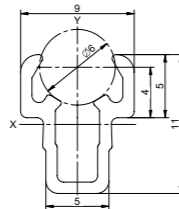

להורדת 3D

Item Code I W 40x20x4

I_x	0,59 cm ⁴
I_y	3,52 cm ⁴
W_x	0,38 cm ³
W_y	1,40 cm ³
G	0,59 kg/m
A	2,21 cm ²
PU	20 pcs.
L	2060 mm

להורדת 3D

Item Code I P 40x4

G	0,42 kg/m
A	1,57 cm ²
PU	20 pcs.
L	2060 mm

להורדת 3D

Item Code I W 40x40x4

I_x	4,51 cm ⁴
I_y	4,51 cm ⁴
W_x	1,58 cm ³
W_y	1,58 cm ³
G	0,81 kg/m
A	3,01 cm ²
PU	20 pcs.
L	2060 mm

להורדת 3D

Item Code I W 80x80x8

I_x	72,27 cm ⁴
I_y	72,27 cm ⁴
W_x	12,66 cm ³
W_y	12,66 cm ³
G	3,25 kg/m
A	12,05 cm ²
VPE/PU	10 pcs.
L	2060 mm

להורדת 3D

Item Code **I8 Hinge Profile e**

G	0,68 kg/m
A	2,52 cm ²
VPE / PU	10 pcs.
L	3060 mm

להורדת 3D

Item Code **I8 Hinge Profile z**

G	0,66 kg/m
A	2,46 cm ²
PU	10 pcs.
L	3060 mm

להורדת 3D

Item Code **Shaft Profile 6**

G	0,08 kg/m
A	0,29 cm ²
PU	20 pcs.
L	3060 mm

להורדת 3D

Item Code **Shaft Profile 10**

G	0,21 kg/m
A	0,80 cm ²
VPE/PU	10 pcs.
L	3060 mm

להורדת 3D

Item Code **Shaft Profile 14**

G	0,34 kg/m
A	1,26 cm ²
PU	10 pcs.
L	3060 mm