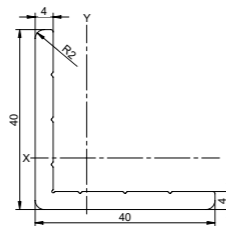

להורדת 3D

Item Code I8 LRP D10

I_x	12,54 cm ⁴
I_y	18,80 cm ⁴
W_x	6,41 cm ³
W_y	6,52 cm ³
G	2,48 kg/m
A	9,21 cm ²
VPE/PU	4 pcs.
L	6060 mm

להורדת 3D

Item Code W 40x25x2

I_x	0,64 cm ⁴
I_y	2,10 cm ⁴
W_x	0,33 cm ³
W_y	0,78 cm ³
G	0,34 kg/m
A	1,25 cm ²
VPE/PU	20 pcs.
L	3060 mm

להורדת 3D

Item Code I W 40x20x4

I_x	0,59 cm ⁴
I_y	3,52 cm ⁴
W_x	0,38 cm ³
W_y	1,40 cm ³
G	0,59 kg/m
A	2,21 cm ²
PU	20 pcs.
L	2060 mm

להורדת 3D

Item Code I P 40x4

G	0,42 kg/m
A	1,57 cm ²
PU	20 pcs.
L	2060 mm

להורדת 3D

Item Code I W 40x40x4

I_x	4,51 cm ⁴
I_y	4,51 cm ⁴
W_x	1,58 cm ³
W_y	1,58 cm ³
G	0,81 kg/m
A	3,01 cm ²
PU	20 pcs.
L	2060 mm

להורדת 3D

Item Code I W 80x80x8

I_x	72,27 cm ⁴
I_y	72,27 cm ⁴
W_x	12,66 cm ³
W_y	12,66 cm ³
G	3,25 kg/m
A	12,05 cm ²
VPE/PU	10 pcs.
L	2060 mm