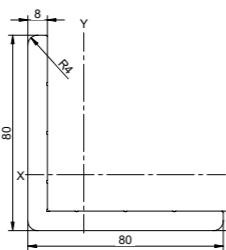

להורדת 3D

Item Code I8 LRP D10

I_x	12,54 cm ⁴
I_y	18,80 cm ⁴
W_x	6,41 cm ³
W_y	6,52 cm ³
G	2,48 kg/m
A	9,21 cm ²
VPE/PU	4 pcs.
L	6060 mm

להורדת 3D

Item Code W 40x25x2

I_x	0,64 cm ⁴
I_y	2,10 cm ⁴
W_x	0,33 cm ³
W_y	0,78 cm ³
G	0,34 kg/m
A	1,25 cm ²
VPE/PU	20 pcs.
L	3060 mm

להורדת 3D

Item Code I W 40x20x4

I_x	0,59 cm ⁴
I_y	3,52 cm ⁴
W_x	0,38 cm ³
W_y	1,40 cm ³
G	0,59 kg/m
A	2,21 cm ²
PU	20 pcs.
L	2060 mm

להורדת 3D

Item Code I P 40x4

G	0,42 kg/m
A	1,57 cm ²
PU	20 pcs.
L	2060 mm

להורדת 3D

Item Code I W 40x40x4

I_x	4,51 cm ⁴
I_y	4,51 cm ⁴
W_x	1,58 cm ³
W_y	1,58 cm ³
G	0,81 kg/m
A	3,01 cm ²
PU	20 pcs.
L	2060 mm

להורדת 3D

Item Code I W 80x80x8

I_x	72,27 cm ⁴
I_y	72,27 cm ⁴
W_x	12,66 cm ³
W_y	12,66 cm ³
G	3,25 kg/m
A	12,05 cm ²
VPE/PU	10 pcs.
L	2060 mm

להורדת 3D

Item Code **I8 Hinge Profile e**

G	0,68 kg/m
A	2,52 cm ²
VPE / PU	10 pcs.
L	3060 mm

להורדת 3D

Item Code **I8 Hinge Profile z**

G	0,66 kg/m
A	2,46 cm ²
PU	10 pcs.
L	3060 mm

להורדת 3D

Item Code **Shaft Profile 6**