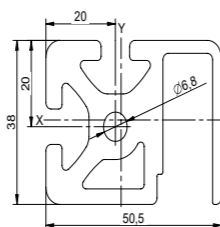

Item Code I8 CSP

I_x	42,48 cm ⁴
I_y	16,25 cm ⁴
W_x	7,73 cm ³
W_y	6,75 cm ³
G	2,65 kg/m
A	9,81 cm ²
PU	4 pcs.
L	6060 mm

להורדת 3D

Item Code I LRP D14

I_x	47,90 cm ⁴
I_y	47,90 cm ⁴
W_x	10,74 cm ³
W_y	15,33 cm ³
G	4,18 kg/m
A	15,48 cm ²
PU	4 pcs.
L	6060 mm

להורדת 3D

Item Code I8 SF 1040

I_x	0,22 cm ⁴
I_y	3,56 cm ⁴
W_x	0,44 cm ³
W_y	1,79 cm ³
G	0,74 kg/m
A	2,72 cm ²
PU	10 pcs.
L	3060 mm

להורדת 3D

Item Code I8 Shelf Profile 4020

I_x	4,98 cm ⁴
I_y	1,17 cm ⁴
W_x	2,35 cm ³
W_y	1,05 cm ³
G	0,88 kg/m
A	3,24 cm ²
PU	10 pcs.
L	6060 mm

להורדת 3D

Item Code I8 LRP D10

I_x	12,54 cm ⁴
I_y	18,80 cm ⁴
W_x	6,41 cm ³
W_y	6,52 cm ³
G	2,48 kg/m
A	9,21 cm ²
VPE/PU	4 pcs.
L	6060 mm

להורדת 3D

Item Code W 40x25x2

I_x	0,64 cm ⁴
I_y	2,10 cm ⁴
W_x	0,33 cm ³
W_y	0,78 cm ³
G	0,34 kg/m
A	1,25 cm ²
VPE/PU	20 pcs.
L	3060 mm

להורדת 3D

Item Code I W 40x20x4

I_x	0,59 cm ⁴
I_y	3,52 cm ⁴
W_x	0,38 cm ³
W_y	1,40 cm ³
G	0,59 kg/m
A	2,21 cm ²
PU	20 pcs.
L	2060 mm

להורדת 3D

Item Code I P 40x4

G	0,42 kg/m
A	1,57 cm ²
PU	20 pcs.
L	2060 mm