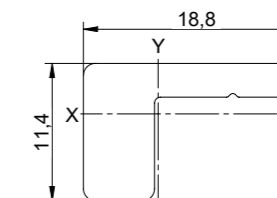

Item Code 18 RP01 (eloxiert)

להורדת 3D

I_x	10,28 cm ⁴
I_y	5,75 cm ⁴
W_x	5,14 cm ³
W_y	2,28 cm ³
G	1,34 kg/m
A	49,7 cm ²
PU	20 pcs.
L	6060 mm

Roller Conveyor

Item Code 18 4040KP

להורדת 3D

I_x	10,14 cm ⁴
I_y	11,52 cm ⁴
W_x	4,88 cm ³
W_y	5,71 cm ³
G	2,01 kg/m
A	7,46 cm ²
PU	16 pcs.
L	6060 mm

Item Code 18 Cover Profile AL

להורדת 3D

G	0,033 kg/m
A	0,12 cm ²
PU	25 pcs.
L	2000 mm

Item Code 18 4040KP-180

להורדת 3D

I_x	11,19 cm ⁴
I_y	13,01 cm ⁴
W_x	5,60 cm ³
W_y	6,28 cm ³
G	2,23 kg/m
A	8,27 cm ²
PU	8 pcs.
L	6060 mm

Item Code 18 3218

להורדת 3D

I_x	1,87 cm ⁴
I_y	1,10 cm ⁴
W_x	1,15 cm ³
W_y	1,22 cm ³
G	0,67 kg/m
A	2,49 cm ²
PU	10 pcs.
L	6060 mm

Item Code 18 KP40

להורדת 3D

I_x	0,12 cm ⁴
I_y	0,27 cm ⁴
W_x	0,16 cm ³
W_y	0,21 cm ³
G	0,28 kg/m
A	1,02 cm ²
VPE/PU	16 pcs.
L	6060 mm

Item Code 18 RB200

להורדת 3D

I_x	361,95 cm ⁴
I_y	2,97 cm ⁴
W_x	2,00 cm ³
W_y	33,55 cm ³
G	2,52 kg/m
A	9,34 cm ²
PU	16 pcs.
L	6060 mm

Item Code 18 4080TI

להורדת 3D

I_x	33,32 cm ⁴
I_y	10,46 cm ⁴
W_x	9,56 cm ³
W_y	6,53 cm ³
G	2,61 kg/m
A	9,64 cm ²
PU	16 pcs.
L	6060 mm