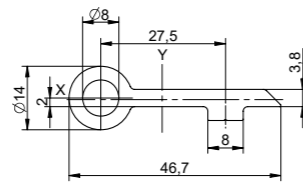

להורדת 3D

Item Code I W 40x20x4

I_x	0,59 cm ⁴
I_y	3,52 cm ⁴
W_x	0,38 cm ³
W_y	1,40 cm ³
G	0,59 kg/m
A	2,21 cm ²
PU	20 pcs.
L	2060 mm

להורדת 3D

Item Code I P 40x4

G	0,42 kg/m
A	1,57 cm ²
PU	20 pcs.
L	2060 mm

להורדת 3D

Item Code I W 40x40x4

I_x	4,51 cm ⁴
I_y	4,51 cm ⁴
W_x	1,58 cm ³
W_y	1,58 cm ³
G	0,81 kg/m
A	3,01 cm ²
PU	20 pcs.
L	2060 mm

להורדת 3D

Item Code I W 80x80x8

I_x	72,27 cm ⁴
I_y	72,27 cm ⁴
W_x	12,66 cm ³
W_y	12,66 cm ³
G	3,25 kg/m
A	12,05 cm ²
VPE/PU	10 pcs.
L	2060 mm

להורדת 3D

Item Code **I8 Hinge Profile e**

G	0,68 kg/m
A	2,52 cm ²
VPE / PU	10 pcs.
L	3060 mm

להורדת 3D

Item Code **I8 Hinge Profile z**

G	0,66 kg/m
A	2,46 cm ²
PU	10 pcs.
L	3060 mm

להורדת 3D

Item Code **Shaft Profile 6**

G	0,08 kg/m
A	0,29 cm ²
PU	20 pcs.
L	3060 mm

להורדת 3D

Item Code **Shaft Profile 10**

G	0,21 kg/m
A	0,80 cm ²
VPE/PU	10 pcs.
L	3060 mm

להורדת 3D

Item Code **Shaft Profile 14**

G	0,34 kg/m
A	1,26 cm ²
PU	10 pcs.
L	3060 mm