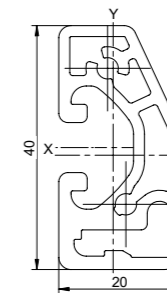

Item Code I8 CSP

I_x	42,48 cm ⁴
I_y	16,25 cm ⁴
W_x	7,73 cm ³
W_y	6,75 cm ³
G	2,65 kg/m
A	9,81 cm ²
PU	4 pcs.
L	6060 mm

להורדת 3D

Item Code I LRP D14

I_x	47,90 cm ⁴
I_y	47,90 cm ⁴
W_x	10,74 cm ³
W_y	15,33 cm ³
G	4,18 kg/m
A	15,48 cm ²
PU	4 pcs.
L	6060 mm

להורדת 3D

Item Code I8 SF 1040

I_x	0,22 cm ⁴
I_y	3,56 cm ⁴
W_x	0,44 cm ³
W_y	1,79 cm ³
G	0,74 kg/m
A	2,72 cm ²
PU	10 pcs.
L	3060 mm

להורדת 3D

Item Code I8 Shelf Profile 4020

I_x	4,98 cm ⁴
I_y	1,17 cm ⁴
W_x	2,35 cm ³
W_y	1,05 cm ³
G	0,88 kg/m
A	3,24 cm ²
PU	10 pcs.
L	6060 mm

להורדת 3D

Item Code I8 LRP D10

I_x	12,54 cm ⁴
I_y	18,80 cm ⁴
W_x	6,41 cm ³
W_y	6,52 cm ³
G	2,48 kg/m
A	9,21 cm ²
VPE/PU	4 pcs.
L	6060 mm

להורדת 3D

Item Code W 40x25x2

I_x	0,64 cm ⁴
I_y	2,10 cm ⁴
W_x	0,33 cm ³
W_y	0,78 cm ³
G	0,34 kg/m
A	1,25 cm ²
VPE/PU	20 pcs.
L	3060 mm

להורדת 3D

Item Code I W 40x20x4

I_x	0,59 cm ⁴
I_y	3,52 cm ⁴
W_x	0,38 cm ³
W_y	1,40 cm ³
G	0,59 kg/m
A	2,21 cm ²
PU	20 pcs.
L	2060 mm

להורדת 3D

Item Code I P 40x4

G	0,42 kg/m
A	1,57 cm ²
PU	20 pcs.
L	2060 mm