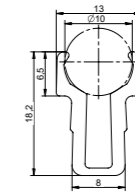

להורדת 3D

Item Code I W 40x20x4

I_x	0,59 cm ⁴
I_y	3,52 cm ⁴
W_x	0,38 cm ³
W_y	1,40 cm ³
G	0,59 kg/m
A	2,21 cm ²
PU	20 pcs.
L	2060 mm

להורדת 3D

Item Code I P 40x4

G	0,42 kg/m
A	1,57 cm ²
PU	20 pcs.
L	2060 mm

להורדת 3D

Item Code I W 40x40x4

I_x	4,51 cm ⁴
I_y	4,51 cm ⁴
W_x	1,58 cm ³
W_y	1,58 cm ³
G	0,81 kg/m
A	3,01 cm ²
PU	20 pcs.
L	2060 mm

להורדת 3D

Item Code I W 80x80x8

I_x	72,27 cm ⁴
I_y	72,27 cm ⁴
W_x	12,66 cm ³
W_y	12,66 cm ³
G	3,25 kg/m
A	12,05 cm ²
VPE/PU	10 pcs.
L	2060 mm

להורדת 3D

Item Code **I8 Hinge Profile e**

G	0,68 kg/m
A	2,52 cm ²
VPE / PU	10 pcs.
L	3060 mm

להורדת 3D

Item Code **I8 Hinge Profile z**

G	0,66 kg/m
A	2,46 cm ²
PU	10 pcs.
L	3060 mm

להורדת 3D

Item Code **Shaft Profile 6**

G	0,08 kg/m
A	0,29 cm ²
PU	20 pcs.
L	3060 mm

להורדת 3D

Item Code **Shaft Profile 10**

G	0,21 kg/m
A	0,80 cm ²
VPE/PU	10 pcs.
L	3060 mm

להורדת 3D

Item Code **Shaft Profile 14**

G	0,34 kg/m
A	1,26 cm ²
PU	10 pcs.
L	3060 mm