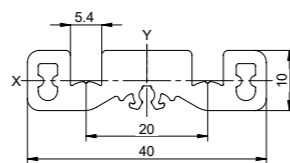

Item Code 18 4080T

להורדת 3D

I_x	76,99 cm ⁴
I_y	20,50 cm ⁴
W_x	19,24 cm ³
W_y	10,25 cm ³
G	2,58 kg/m
A	9,54 cm ²
VPE/PU	16 pcs.
L	6060 mm

Item Code 18 CSP

להורדת 3D

I_x	84,59 cm ⁴
I_y	16,83 cm ⁴
W_x	14,33 cm ³
W_y	7,09 cm ³
G	2,92 kg/m
A	10,83 cm ²
VPE/PU	4 pcs.
L	6060 mm

Item Code I8 CSP

I_x	42,48 cm ⁴
I_y	16,25 cm ⁴
W_x	7,73 cm ³
W_y	6,75 cm ³
G	2,65 kg/m
A	9,81 cm ²
PU	4 pcs.
L	6060 mm

להורדת 3D

Item Code I LRP D14

I_x	47,90 cm ⁴
I_y	47,90 cm ⁴
W_x	10,74 cm ³
W_y	15,33 cm ³
G	4,18 kg/m
A	15,48 cm ²
PU	4 pcs.
L	6060 mm

להורדת 3D

Item Code I8 SF 1040

I_x	0,22 cm ⁴
I_y	3,56 cm ⁴
W_x	0,44 cm ³
W_y	1,79 cm ³
G	0,74 kg/m
A	2,72 cm ²
PU	10 pcs.
L	3060 mm

להורדת 3D

Item Code I8 Shelf Profile 4020

I_x	4,98 cm ⁴
I_y	1,17 cm ⁴
W_x	2,35 cm ³
W_y	1,05 cm ³
G	0,88 kg/m
A	3,24 cm ²
PU	10 pcs.
L	6060 mm

להורדת 3D

Item Code I8 LRP D10

I_x	12,54 cm ⁴
I_y	18,80 cm ⁴
W_x	6,41 cm ³
W_y	6,52 cm ³
G	2,48 kg/m
A	9,21 cm ²
VPE/PU	4 pcs.
L	6060 mm

להורדת 3D

Item Code W 40x25x2

I_x	0,64 cm ⁴
I_y	2,10 cm ⁴
W_x	0,33 cm ³
W_y	0,78 cm ³
G	0,34 kg/m
A	1,25 cm ²
VPE/PU	20 pcs.
L	3060 mm