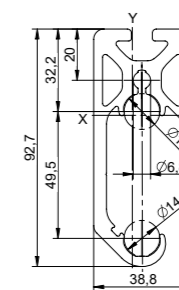

Item Code 18 RB200

להורדת 3D

I_x	361,95 cm ⁴
I_y	2,97 cm ⁴
W_x	2,00 cm ³
W_y	33,55 cm ³
G	2,52 kg/m
A	9,34 cm ²
PU	16 pcs.
L	6060 mm

Item Code 18 4080TI

להורדת 3D

I_x	33,32 cm ⁴
I_y	10,46 cm ⁴
W_x	9,56 cm ³
W_y	6,53 cm ³
G	2,61 kg/m
A	9,64 cm ²
PU	16 pcs.
L	6060 mm

Item Code 18 RB320

להורדת 3D

I_x	1400,80 cm ⁴
I_y	7,71 cm ⁴
W_x	4,62 cm ³
W_y	82,85 cm ³
G	4,02 kg/m
A	14,90 cm ²
PU	8 pcs.
L	6060 mm

Item Code 18 4040LBP

להורדת 3D

I_x	7,95 cm ⁴
I_y	10,61 cm ⁴
W_x	3,41 cm ³
W_y	5,31 cm ³
G	1,42 kg/m
A	5,27 cm ²
PU	8 pcs.
L	6060 mm

Item Code 18 4080T

להורדת 3D

I_x	76,99 cm ⁴
I_y	20,50 cm ⁴
W_x	19,24 cm ³
W_y	10,25 cm ³
G	2,58 kg/m
A	9,54 cm ²
VPE/PU	16 pcs.
L	6060 mm

Item Code 18 CSP

להורדת 3D

I_x	84,59 cm ⁴
I_y	16,83 cm ⁴
W_x	14,33 cm ³
W_y	7,09 cm ³
G	2,92 kg/m
A	10,83 cm ²
VPE/PU	4 pcs.
L	6060 mm

Item Code I8 CSP

I_x	42,48 cm ⁴
I_y	16,25 cm ⁴
W_x	7,73 cm ³
W_y	6,75 cm ³
G	2,65 kg/m
A	9,81 cm ²
PU	4 pcs.
L	6060 mm

להורדת 3D

Item Code I LRP D14

I_x	47,90 cm ⁴
I_y	47,90 cm ⁴
W_x	10,74 cm ³
W_y	15,33 cm ³
G	4,18 kg/m
A	15,48 cm ²
PU	4 pcs.
L	6060 mm