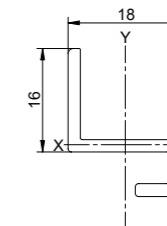

Item Code   **I8 Bracket**

G	0,25 kg/m
A	0,91 cm²
PU	12 pcs.
L	3060 mm