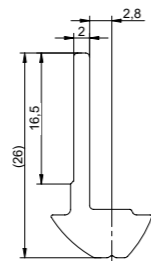

G	0,08 kg/m
A	0,29 cm ²
PU	20 pcs.
L	3060 mm

להורדת 3D

Item Code **Shaft Profile 10**

G	0,21 kg/m
A	0,80 cm ²
VPE/PU	10 pcs.
L	3060 mm

להורדת 3D

Item Code **Shaft Profile 14**

G	0,34 kg/m
A	1,26 cm ²
PU	10 pcs.
L	3060 mm

להורדת 3D

Item Code **I8 WL K M5**

G	0,32 kg/m
A	1,20 cm ²
PU	16 pcs.
L	2060 mm

להורדת 3D

Item Code **I8 WL M6**

G	0,32 kg/m
A	1,20 cm ²
PU	16 pcs.
L	2060 mm

להורדת 3D

Item Code **I8 WL M6 KM**

G	0,32 kg/m
A	1,20 cm ²
PU	16 pcs.
L	2060 mm

להורדת 3D

Item Code **I8 D30K1N**

I_x	1,20 cm ⁴
I_y	2,33 cm ⁴
W_x	0,91 cm ³
W_y	1,55 cm ³
G	0,74 kg/m
A	2,75 cm ²
VPE/PU	10 pcs.
L	6060 mm

להורדת 3D

Item Code **I D32**

I_x	1,47 cm ⁴
I_y	1,47 cm ⁴
W_x	0,92 cm ³
W_y	0,92 cm ³
G	0,34 kg/m
A	1,25 cm ²
PU	10 pcs.
L	3060 mm

להורדת 3D

Item Code **I D50**

I_x	8,11 cm ⁴
I_y	8,12 cm ⁴
W_x	3,24 cm ³
W_y	3,25 cm ³
G	0,76 kg/m
A	2,81 cm ²
PU	9 pcs.
L	6060 mm