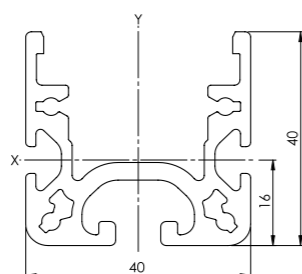

Item Code 18 RP01 (eloxiert)

להורדת 3D

I_x	10,28 cm ⁴
I_y	5,75 cm ⁴
W_x	5,14 cm ³
W_y	2,28 cm ³
G	1,34 kg/m
A	49,7 cm ²
PU	20 pcs.
L	6060 mm

Roller Conveyor

Item Code 18 4040KP

להורדת 3D

I_x	10,14 cm ⁴
I_y	11,52 cm ⁴
W_x	4,88 cm ³
W_y	5,71 cm ³
G	2,01 kg/m
A	7,46 cm ²
PU	16 pcs.
L	6060 mm

Item Code 18 Cover Profile AL

להורדת 3D

G	0,033 kg/m
A	0,12 cm ²
PU	25 pcs.
L	2000 mm

Item Code 18 4040KP-180

להורדת 3D

I_x	11,19 cm ⁴
I_y	13,01 cm ⁴
W_x	5,60 cm ³
W_y	6,28 cm ³
G	2,23 kg/m
A	8,27 cm ²
PU	8 pcs.
L	6060 mm

Item Code 18 3218

להורדת 3D

I_x	1,87 cm ⁴
I_y	1,10 cm ⁴
W_x	1,15 cm ³
W_y	1,22 cm ³
G	0,67 kg/m
A	2,49 cm ²
PU	10 pcs.
L	6060 mm

Item Code 18 KP40

להורדת 3D

I_x	0,12 cm ⁴
I_y	0,27 cm ⁴
W_x	0,16 cm ³
W_y	0,21 cm ³
G	0,28 kg/m
A	1,02 cm ²
VPE/PU	16 pcs.
L	6060 mm

Item Code 18 RB200

להורדת 3D

I_x	361,95 cm ⁴
I_y	2,97 cm ⁴
W_x	2,00 cm ³
W_y	33,55 cm ³
G	2,52 kg/m
A	9,34 cm ²
PU	16 pcs.
L	6060 mm

Item Code 18 4080TI

להורדת 3D

I_x	33,32 cm ⁴
I_y	10,46 cm ⁴
W_x	9,56 cm ³
W_y	6,53 cm ³
G	2,61 kg/m
A	9,64 cm ²
PU	16 pcs.
L	6060 mm