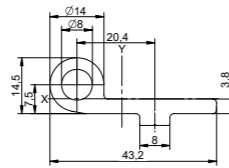

להורדת 3D

Item Code I8 LRP D10

I_x	12,54 cm ⁴
I_y	18,80 cm ⁴
W_x	6,41 cm ³
W_y	6,52 cm ³
G	2,48 kg/m
A	9,21 cm ²
VPE/PU	4 pcs.
L	6060 mm

להורדת 3D

Item Code W 40x25x2

I_x	0,64 cm ⁴
I_y	2,10 cm ⁴
W_x	0,33 cm ³
W_y	0,78 cm ³
G	0,34 kg/m
A	1,25 cm ²
VPE/PU	20 pcs.
L	3060 mm

להורדת 3D

Item Code I W 40x20x4

I_x	0,59 cm ⁴
I_y	3,52 cm ⁴
W_x	0,38 cm ³
W_y	1,40 cm ³
G	0,59 kg/m
A	2,21 cm ²
PU	20 pcs.
L	2060 mm

להורדת 3D

Item Code I P 40x4

G	0,42 kg/m
A	1,57 cm ²
PU	20 pcs.
L	2060 mm

להורדת 3D

Item Code I W 40x40x4

I_x	4,51 cm ⁴
I_y	4,51 cm ⁴
W_x	1,58 cm ³
W_y	1,58 cm ³
G	0,81 kg/m
A	3,01 cm ²
PU	20 pcs.
L	2060 mm

להורדת 3D

Item Code I W 80x80x8

I_x	72,27 cm ⁴
I_y	72,27 cm ⁴
W_x	12,66 cm ³
W_y	12,66 cm ³
G	3,25 kg/m
A	12,05 cm ²
VPE/PU	10 pcs.
L	2060 mm

להורדת 3D

Item Code **I8 Hinge Profile e**

G	0,68 kg/m
A	2,52 cm ²
VPE / PU	10 pcs.
L	3060 mm

להורדת 3D

Item Code **I8 Hinge Profile z**

G	0,66 kg/m
A	2,46 cm ²
PU	10 pcs.
L	3060 mm

להורדת 3D

Item Code **Shaft Profile 6**