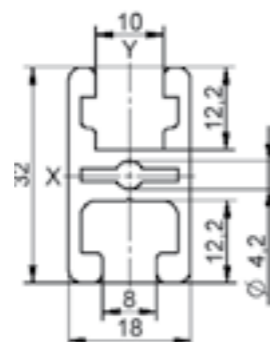

Item Code 18 RP01 (eloxiert)

להורדת 3D

I_x	10,28 cm ⁴
I_y	5,75 cm ⁴
W_x	5,14 cm ³
W_y	2,28 cm ³
G	1,34 kg/m
A	49,7 cm ²
PU	20 pcs.
L	6060 mm

Roller Conveyor

Item Code 18 4040KP

להורדת 3D

I_x	10,14 cm ⁴
I_y	11,52 cm ⁴
W_x	4,88 cm ³
W_y	5,71 cm ³
G	2,01 kg/m
A	7,46 cm ²
PU	16 pcs.
L	6060 mm

Item Code 18 Cover Profile AL

להורדת 3D

G	0,033 kg/m
A	0,12 cm ²
PU	25 pcs.
L	2000 mm

Item Code 18 4040KP-180

להורדת 3D

I_x	11,19 cm ⁴
I_y	13,01 cm ⁴
W_x	5,60 cm ³
W_y	6,28 cm ³
G	2,23 kg/m
A	8,27 cm ²
PU	8 pcs.
L	6060 mm

Item Code 18 3218

להורדת 3D

I_x	1,87 cm ⁴
I_y	1,10 cm ⁴
W_x	1,15 cm ³
W_y	1,22 cm ³
G	0,67 kg/m
A	2,49 cm ²
PU	10 pcs.
L	6060 mm

Item Code 18 KP40

להורדת 3D

I_x	0,12 cm ⁴
I_y	0,27 cm ⁴
W_x	0,16 cm ³
W_y	0,21 cm ³
G	0,28 kg/m
A	1,02 cm ²
VPE/PU	16 pcs.
L	6060 mm

Item Code 18 RB200

להורדת 3D

I_x	361,95 cm ⁴
I_y	2,97 cm ⁴
W_x	2,00 cm ³
W_y	33,55 cm ³
G	2,52 kg/m
A	9,34 cm ²
PU	16 pcs.
L	6060 mm

Item Code 18 4080TI

להורדת 3D

I_x	33,32 cm ⁴
I_y	10,46 cm ⁴
W_x	9,56 cm ³
W_y	6,53 cm ³
G	2,61 kg/m
A	9,64 cm ²
PU	16 pcs.
L	6060 mm