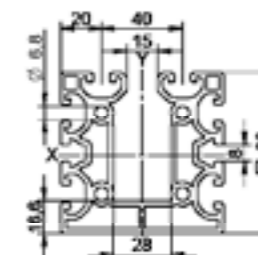

Item Code I8 X4080L5N

I_x	75,10 cm ⁴
I_y	18,39 cm ⁴
W_x	18,54 cm ³
W_y	9,19 cm ³
G	3,47 kg/m
A	12,85 cm ²
PU	8 pcs.
L	6060 mm

להורדת 3D

Item Code I8 X8080L2NPK

I_x	115,58 cm ⁴
I_y	129,64 cm ⁴
W_x	28,21 cm ³
W_y	32,41 cm ³
G	4,94 kg/m
A	18,28 cm ²
VPE/PU	4 pcs.
L	6060 mm

להורדת 3D

Item Code I8 X40120L

I_x	226,02 cm ⁴
I_y	24,94 cm ⁴
W_x	37,67 cm ³
W_y	12,47 cm ³
G	4,37 kg/m
A	16,19 cm ²
PU	4 pcs.
L	6060 mm

להורדת 3D

Item Code I8 X8080L4NE

I_x	140,08 cm ⁴
I_y	140,08 cm ⁴
W_x	34,82 cm ³
W_y	34,82 cm ³
G	5,50 kg/m
A	20,37 cm ²
PU	4 pcs.
L	6060 mm