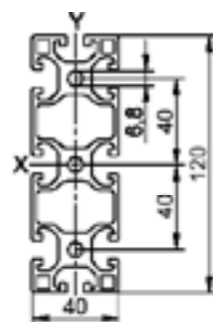

Item Code I8 X4080L5N

I_x	75,10 cm ⁴
I_y	18,39 cm ⁴
W_x	18,54 cm ³
W_y	9,19 cm ³
G	3,47 kg/m
A	12,85 cm ²
PU	8 pcs.
L	6060 mm

להורדת 3D

Item Code I8 X8080L2NPK

I_x	115,58 cm ⁴
I_y	129,64 cm ⁴
W_x	28,21 cm ³
W_y	32,41 cm ³
G	4,94 kg/m
A	18,28 cm ²
VPE/PU	4 pcs.
L	6060 mm

להורדת 3D

Item Code I8 X40120L

I_x	226,02 cm ⁴
I_y	24,94 cm ⁴
W_x	37,67 cm ³
W_y	12,47 cm ³
G	4,37 kg/m
A	16,19 cm ²
PU	4 pcs.
L	6060 mm

להורדת 3D

Item Code I8 X8080L4NE

I_x	140,08 cm ⁴
I_y	140,08 cm ⁴
W_x	34,82 cm ³
W_y	34,82 cm ³
G	5,50 kg/m
A	20,37 cm ²
PU	4 pcs.
L	6060 mm