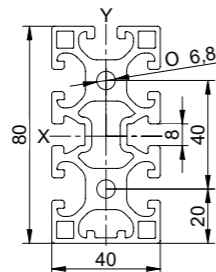

Item Code I8 X4080L5N

I_x	75,10 cm ⁴
I_y	18,39 cm ⁴
W_x	18,54 cm ³
W_y	9,19 cm ³
G	3,47 kg/m
A	12,85 cm ²
PU	8 pcs.
L	6060 mm

להורדת 3D

Item Code I8 X8080L2NPK

I_x	115,58 cm ⁴
I_y	129,64 cm ⁴
W_x	28,21 cm ³
W_y	32,41 cm ³
G	4,94 kg/m
A	18,28 cm ²
VPE/PU	4 pcs.
L	6060 mm

להורדת 3D

Item Code I8 X40120L

I_x	226,02 cm ⁴
I_y	24,94 cm ⁴
W_x	37,67 cm ³
W_y	12,47 cm ³
G	4,37 kg/m
A	16,19 cm ²
PU	4 pcs.
L	6060 mm

להורדת 3D

Item Code I8 X8080L4NE

I_x	140,08 cm ⁴
I_y	140,08 cm ⁴
W_x	34,82 cm ³
W_y	34,82 cm ³
G	5,50 kg/m
A	20,37 cm ²
PU	4 pcs.
L	6060 mm