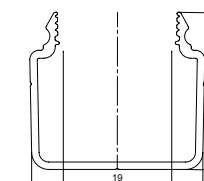

Item Code I D30

I_x	1,30 cm ⁴
I_y	1,30 cm ⁴
W_x	0,86 cm ³
W_y	0,86 cm ³
G	0,34 kg/m
A	1,27 cm ²
PU	10 pcs.
L	6060 mm

להורדת 3D

Item Code I D30K

I_x	1,70 cm ⁴
I_y	1,70 cm ⁴
W_x	1,13 cm ³
W_y	1,13 cm ³
G	0,53 kg/m
A	1,96 cm ²
PU	10 pcs.
L	6060 mm

להורדת 3D

Item Code I KK3030E

G	0,30 kg/m
A	1,12 cm ²
PU	12 pcs.
L	3030 mm

להורדת 3D

Item Code I KK 30D

G	0,24 kg/m
A	0,90 cm ²
PU	8 pcs.
L	3030 mm

להורדת 3D

Item Code I KK6060

G	1,07 kg/m
A	3,96 cm ²
PU	8 pcs.
L	3030 mm

להורדת 3D