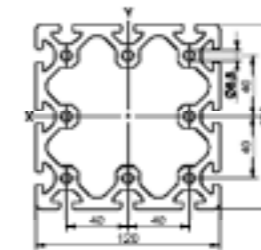

Item Code I8 4032L

I_x	5,00 cm ⁴
I_y	7,03 cm ⁴
W_x	3,10 cm ³
W_y	3,52 cm ³
G	1,32 kg/m
A	4,90 cm ²
PU	10 pcs.
L	6060 mm

Item Code I8 8032L

I_x	9,44 cm ⁴
I_y	53,14 cm ⁴
W_x	5,90 cm ³
W_y	13,29 cm ³
G	2,33 kg/m
A	8,63 cm ²
PU	4 pcs.
L	6060 mm

Item Code I8 80160

I_x	362,26 cm ⁴
I_y	1226,29 cm ⁴
W_x	90,56 cm ³
W_y	153,28 cm ³
G	13,46 kg/m
A	49,85 cm ²
PU	2 pcs.
L	6060 mm

Item Code I8 120120

I_x	796,87 cm ⁴
I_y	796,87 cm ⁴
W_x	132,81 cm ³
W_y	132,81 cm ³
G	12,34 kg/m
A	45,74 cm ²
PU	4 pcs.
L	6060 mm