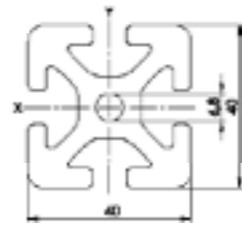

Series 8

Item Code I8 4040

I_x	14,14 cm ⁴
I_y	14,14 cm ⁴
W_x	7,07 cm ³
W_y	7,07 cm ³
G	2,47 kg/m
A	9,14 cm ²
PU	16 pcs.
L	6060 mm

Item Code I8 4040E

I_x	8,12 cm ⁴
I_y	8,12 cm ⁴
W_x	4,06 cm ³
W_y	4,06 cm ³
G	1,48 kg/m
A	5,47 cm ²
PU	16 pcs.
L	6060 mm

Also available as pallet units (108 pcs)

Item Code I8 4040L

I_x	9,18 cm ⁴
I_y	9,18 cm ⁴
W_x	4,59 cm ³
W_y	4,59 cm ³
G	1,75 kg/m
A	6,48 cm ²
PU	16 pcs.
L	6060 mm

This article is also available black anodized (I8 4040L SE)