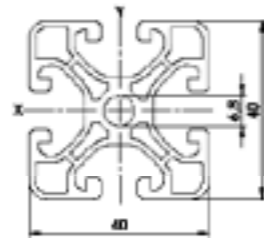

Series 8

Item Code I8 4040

I_x	14,14 cm ⁴
I_y	14,14 cm ⁴
W_x	7,07 cm ³
W_y	7,07 cm ³
G	2,47 kg/m
A	9,14 cm ²
PU	16 pcs.
L	6060 mm

Item Code I8 4040E

I_x	8,12 cm ⁴
I_y	8,12 cm ⁴
W_x	4,06 cm ³
W_y	4,06 cm ³
G	1,48 kg/m
A	5,47 cm ²
PU	16 pcs.
L	6060 mm

Also available as pallet units (108 pcs)

Item Code I8 4040L

I_x	9,18 cm ⁴
I_y	9,18 cm ⁴
W_x	4,59 cm ³
W_y	4,59 cm ³
G	1,75 kg/m
A	6,48 cm ²
PU	16 pcs.
L	6060 mm

This article is also available black anodized (I8 4040L SE)

Also available as pallet units (108 pcs)

Item Code I8 4040L SL03

I_x	9,18 cm ⁴
I_y	9,18 cm ⁴
W_x	4,59 cm ³
W_y	4,59 cm ³
G	1,75 kg/m
A	6,48 cm ²
PU	16 pcs.
L	3030 mm

Item Code I8 4040L3N

I_x	9,80 cm ⁴
I_y	9,19 cm ⁴
W_x	4,78 cm ³
W_y	4,60 cm ³
G	1,80 kg/m
A	6,65 cm ²
PU	16 pcs.
L	6060 mm