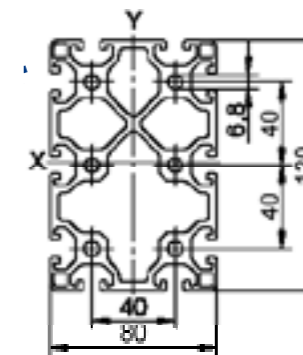

Item Code I8 80120L

I_x	422,46 cm⁴
I_y	202,75 cm⁴
W_x	68,44 cm³
W_y	50,69 cm³
G	8,12 kg/m
A	30,08 cm²
PU	2 pcs.
L	6060 mm