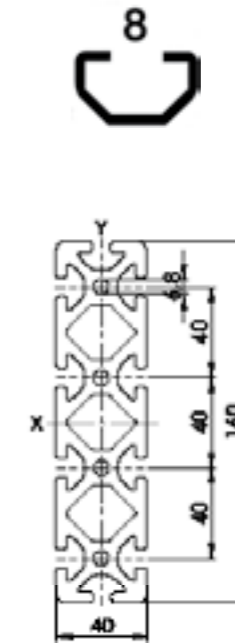

Item Code I8 4080

I_x	101,41 cm ⁴
I_y	27,21 cm ⁴
W_x	25,35 cm ³
W_y	13,61 cm ³
G	4,52 kg/m
A	16,74 cm ²
PU	pcs.
L	6060 mm

Item Code I8 4080L

I_x	70,07 cm ⁴
I_y	16,93 cm ⁴
W_x	17,52 cm ³
W_y	8,47 cm ³
G	3,05 kg/m
A	11,31 cm ²
PU	8 Stk. / pcs.
L	6060 mm

Item Code I8 8080L

I_x	134,90 cm ⁴
I_y	134,90 cm ⁴
W_x	33,72 cm ³
W_y	33,72 cm ³
G	5,33 kg/m
A	19,75 cm ²
PU	4 pcs.
L	6060 mm

This article is also available black anodized (I8 8080L SE)

Also available as pallet units (36 pcs.)

Item Code I8 40200

I_x	1409,02 cm ⁴
I_y	66,39 cm ⁴
W_x	140,90 cm ³
W_y	33,19 cm ³
G	10,66 kg/m
A	39,50 cm ²
PU	2 pcs.
L	6060 mm

Item Code I8 40160L6N

I_x	34,89 cm ⁴
I_y	515,93 cm ⁴
W_x	16,93 cm ³
W_y	64,49 cm ³
G	5,85 kg/m
A	21,67 cm ²
PU	4 pcs.
L	6060 mm

Item Code I8 40160

I_x	738,38 cm ⁴
I_y	53,34 cm ⁴
W_x	92,30 cm ³
W_y	16,67 cm ³
G	8,62 kg/m
A	31,93 cm ²
PU	4 pcs.
L	6060 mm

Item Code I8 80120

I_x	574,22 cm ⁴
I_y	274,63 cm ⁴
W_x	92,99 cm ³
W_y	68,66 cm ³
G	10,76 kg/m
A	39,86 cm ²
PU	2 pcs.
L	6060 mm