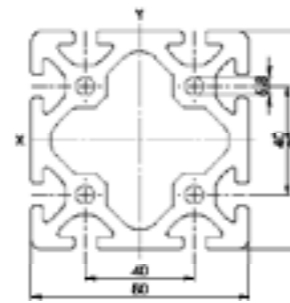

Series 8

Item Code I8 4080E 2NP

I_x	15,69 cm ⁴
I_y	56,96 cm ⁴
W_x	7,84 cm ³
W_y	14,24 cm ³
G	2,23 kg/m
A	8,26 cm ²
PU	8 pcs.
L	6060 mm

Item Code I8 4080E4NP

I_x	56,15 cm ⁴
I_y	16,37 cm ⁴
W_x	14,04 cm ³
W_y	8,19 cm ³
G	2,33 kg/m
A	8,63 cm ²
PU	8 pcs.
L	6060 mm

Item Code I8 8080

I_x	188,05 cm ⁴
I_y	188,05 cm ⁴
W_x	47,01 cm ³
W_y	47,01 cm ³
G	7,17 kg/m
A	26,57 cm ²
PU	4 pcs.
L	6060 mm

Item Code I8 8080E

I_x	103,31 cm ⁴
I_y	103,31 cm ⁴
W_x	25,82 cm ³
W_y	25,82 cm ³
G	4,08 kg/m
A	15,11 cm ²
PU	4 pcs.
L	6060 mm

Item Code I8 8080L

I_x	134,90 cm ⁴
I_y	134,90 cm ⁴
W_x	33,72 cm ³
W_y	33,72 cm ³
G	5,33 kg/m
A	19,75 cm ²
PU	4 pcs.
L	6060 mm

This article is also available black anodized (I8 8080L SE)

Also available as pallet units (36 pcs.)