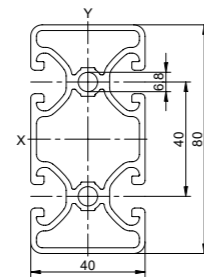

Item Code I8 4080

I_x	101,41 cm ⁴
I_y	27,21 cm ⁴
W_x	25,35 cm ³
W_y	13,61 cm ³
G	4,52 kg/m
A	16,74 cm ²
PU	pcs.
L	6060 mm

Item Code I8 4080L

I_x	70,07 cm ⁴
I_y	16,93 cm ⁴
W_x	17,52 cm ³
W_y	8,47 cm ³
G	3,05 kg/m
A	11,31 cm ²
PU	8 Stk. / pcs.
L	6060 mm

Series 8

Item Code I8 4080E 2NP

I_x	15,69 cm ⁴
I_y	56,96 cm ⁴
W_x	7,84 cm ³
W_y	14,24 cm ³
G	2,23 kg/m
A	8,26 cm ²
PU	8 pcs.
L	6060 mm

Item Code I8 4080E4NP

I_x	56,15 cm ⁴
I_y	16,37 cm ⁴
W_x	14,04 cm ³
W_y	8,19 cm ³
G	2,33 kg/m
A	8,63 cm ²
PU	8 pcs.
L	6060 mm

Item Code I8 8080

I_x	188,05 cm ⁴
I_y	188,05 cm ⁴
W_x	47,01 cm ³
W_y	47,01 cm ³
G	7,17 kg/m
A	26,57 cm ²
PU	4 pcs.
L	6060 mm

Item Code I8 8080E

I_x	103,31 cm ⁴
I_y	103,31 cm ⁴
W_x	25,82 cm ³
W_y	25,82 cm ³
G	4,08 kg/m
A	15,11 cm ²
PU	4 pcs.
L	6060 mm

Item Code I8 8080L

I_x	134,90 cm ⁴
I_y	134,90 cm ⁴
W_x	33,72 cm ³
W_y	33,72 cm ³
G	5,33 kg/m
A	19,75 cm ²
PU	4 pcs.
L	6060 mm

This article is also available black anodized (I8 8080L SE)

Also available as pallet units (36 pcs.)