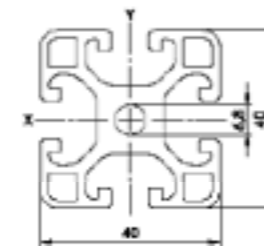

Item Code I8 4040L

I_x	9,18 cm⁴
I_y	9,18 cm⁴
W_x	4,59 cm³
W_y	4,59 cm³
G	1,75 kg/m
A	6,48 cm²
PU	16 pcs.
L	6060 mm