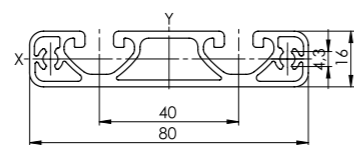

Item Code I8 1680E

I_x	1,57 cm⁴
I_y	31,32 cm⁴
W_x	1,89 cm³
W_y	7,83 cm³
G	1,34 kg/m
A	4,98 cm²
PU	10 pcs.
L	3030 mm