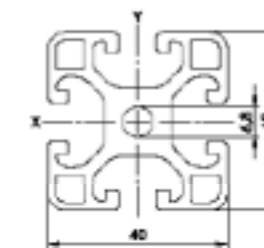

Series 8

Item Code I8 4040

I_x	14,14 cm ⁴
I_y	14,14 cm ⁴
W_x	7,07 cm ³
W_y	7,07 cm ³
G	2,47 kg/m
A	9,14 cm ²
PU	16 pcs.
L	6060 mm

Item Code I8 4040E

I_x	8,12 cm ⁴
I_y	8,12 cm ⁴
W_x	4,06 cm ³
W_y	4,06 cm ³
G	1,48 kg/m
A	5,47 cm ²
PU	16 pcs.
L	6060 mm

Also available as pallet units (108 pcs)

Item Code I8 4040L

I_x	9,18 cm ⁴
I_y	9,18 cm ⁴
W_x	4,59 cm ³
W_y	4,59 cm ³
G	1,75 kg/m
A	6,48 cm ²
PU	16 pcs.
L	6060 mm

This article is also available black anodized (I8 4040L SE)

Also available as pallet units (108 pcs)

Item Code I8 4040L SL03

I_x	9,18 cm ⁴
I_y	9,18 cm ⁴
W_x	4,59 cm ³
W_y	4,59 cm ³
G	1,75 kg/m
A	6,48 cm ²
PU	16 pcs.
L	3030 mm

Item Code I8 4040L3N

I_x	9,80 cm ⁴
I_y	9,19 cm ⁴
W_x	4,78 cm ³
W_y	4,60 cm ³
G	1,80 kg/m
A	6,65 cm ²
PU	16 pcs.
L	6060 mm

Item Code I8 4040L2NE

I_x	9,81 cm ⁴
I_y	9,81 cm ⁴
W_x	4,79 cm ³
W_y	4,79 cm ³
G	1,84 kg/m
A	6,83 cm ²
PU	16 pcs.
L	6060 mm

Series 8

Item Code I8 4040L2NP

I_x	9,20 cm ⁴
I_y	10,45 cm ⁴
W_x	4,60 cm ³
W_y	5,22 cm ³
G	1,84 kg/m
A	6,83 cm ²
PU	16 pcs.
L	6060 mm