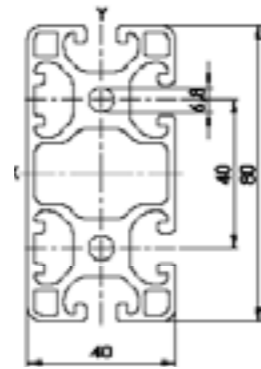

Item Code I8 4040L1N

I_x	9,82 cm ⁴
I_y	10,46 cm ⁴
W_x	4,80 cm ³
W_y	5,23 cm ³
G	1,89 kg/m
A	7,0 cm ²
PU	8 pcs.
L	6060 mm

Item Code I8 4040E2NP

I_x	8,15 cm ⁴
I_y	8,77 cm ⁴
W_x	4,07 cm ³
W_y	4,38 cm ³
G	1,344 kg/m
A	5,0 cm ²
PU	16 pcs.
L	6060 mm

Item Code I8 4080

I_x	101,41 cm ⁴
I_y	27,21 cm ⁴
W_x	25,35 cm ³
W_y	13,61 cm ³
G	4,52 kg/m
A	16,74 cm ²
PU	pcs.
L	6060 mm

Item Code I8 4080L

I_x	70,07 cm ⁴
I_y	16,93 cm ⁴
W_x	17,52 cm ³
W_y	8,47 cm ³
G	3,05 kg/m
A	11,31 cm ²
PU	8 Stk. / pcs.
L	6060 mm

This article is also available black anodized (I8 4080L SE)

Also available as pallet units (63 pcs)

Item Code I8 4080L SL03

I_x	70,07 cm ⁴
I_y	16,93 cm ⁴
W_x	17,52 cm ³
W_y	8,47 cm ³
G	3,05 kg/m
A	11,31 cm ²
PU	8 pcs.
L	3030 mm

Series 8

Item Code I8 4080L4N

I_x	71,49 cm ⁴
I_y	18,16 cm ⁴
W_x	17,87 cm ³
W_y	8,83 cm ³
G	3,15 kg/m
A	11,66 cm ²
PU	8 pcs.
L	6060 mm

Item Code I8 4080L3NE

I_x	cm ⁴
I_y	cm ⁴
W_x	cm ³
W_y	cm ³
G	kg/m
A	cm ²
PU	8 pcs.
L	6060 mm