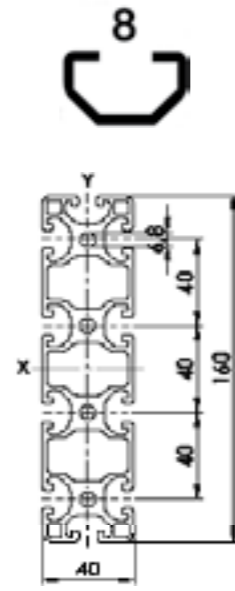

Item Code I8 4080

I_x	101,41 cm ⁴
I_y	27,21 cm ⁴
W_x	25,35 cm ³
W_y	13,61 cm ³
G	4,52 kg/m
A	16,74 cm ²
PU	pcs.
L	6060 mm

Item Code I8 4080L

I_x	70,07 cm ⁴
I_y	16,93 cm ⁴
W_x	17,52 cm ³
W_y	8,47 cm ³
G	3,05 kg/m
A	11,31 cm ²
PU	8 Stk. / pcs.
L	6060 mm

Item Code I8 8080

I_x	188,05 cm ⁴
I_y	188,05 cm ⁴
W_x	47,01 cm ³
W_y	47,01 cm ³
G	7,17 kg/m
A	26,57 cm ²
PU	4 pcs.
L	6060 mm

Item Code I8 8080E

I_x	103,31 cm ⁴
I_y	103,31 cm ⁴
W_x	25,82 cm ³
W_y	25,82 cm ³
G	4,08 kg/m
A	15,11 cm ²
PU	4 pcs.
L	6060 mm

Item Code I8 8080L

I_x	134,90 cm ⁴
I_y	134,90 cm ⁴
W_x	33,72 cm ³
W_y	33,72 cm ³
G	5,33 kg/m
A	19,75 cm ²
PU	4 pcs.
L	6060 mm

This article is also available black anodized (I8 8080L SE)

Also available as pallet units (36 pcs.)

Item Code I8 8080L 6N

I_x	136,31 cm ⁴
I_y	140,12 cm ⁴
W_x	34,07 cm ³
W_y	34,44 cm ³
G	5,42 kg/m
A	20,1 cm ²
PU	4 pcs.
L	6060 mm

Series 8

Item Code I8 40160L

I_x	501,91 cm ⁴
I_y	32,44 cm ⁴
W_x	62,74 cm ³
W_y	16,22 cm ³
G	5,66 kg/m
A	20,97 cm ²
PU	4 pcs.
L	6060 mm