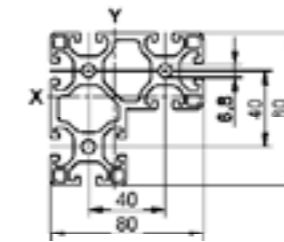

Item Code I8 408080L

I_x	96,07 cm⁴
I_y	96,07 cm⁴
W_x	20,69 cm³
W_y	20,69 cm³
G	17,78 kg/m
A	11,66 cm²
PU	8 pcs.
L	6060 mm