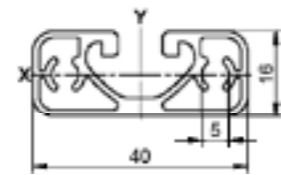

Item Code I8 160160

I_x	2347,67 cm ⁴
I_y	2347,67 cm ⁴
W_x	293,46 cm ³
W_y	293,46 cm ³
G	19,91 kg/m
A	73,75 cm ²
PU	2 pcs.
L	6060 mm

Series 8

Item Code I8 1640E

I_x	0,69 cm ⁴
I_y	3,71 cm ⁴
W_x	0,84 cm ³
W_y	1,86 cm ³
G	0,66 kg/m
A	2,45cm ²
PU	10 pcs.
L	3030 mm

Item Code I8 1640

I_x	1,09 cm ⁴
I_y	6,95 cm ⁴
W_x	1,27 cm ³
W_y	3,47 cm ³
G	1,16 kg/m
A	4,28 cm ²
PU	10 pcs.
L	3030 mm

Item Code I8 1680E

I_x	1,57 cm ⁴
I_y	31,32 cm ⁴
W_x	1,89 cm ³
W_y	7,83 cm ³
G	1,34 kg/m
A	4,98 cm ²
PU	10 pcs.
L	3030 mm