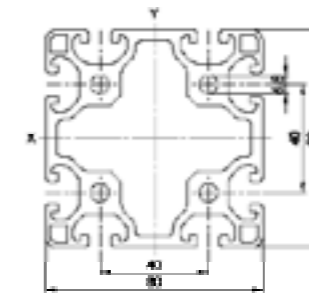

Item Code I8 4080

I_x	101,41 cm ⁴
I_y	27,21 cm ⁴
W_x	25,35 cm ³
W_y	13,61 cm ³
G	4,52 kg/m
A	16,74 cm ²
PU	pcs.
L	6060 mm

Item Code I8 4080L

I_x	70,07 cm ⁴
I_y	16,93 cm ⁴
W_x	17,52 cm ³
W_y	8,47 cm ³
G	3,05 kg/m
A	11,31 cm ²
PU	8 Stk. / pcs.
L	6060 mm

Series 8

Item Code I8 4080E 2NP

I_x	15,69 cm ⁴
I_y	56,96 cm ⁴
W_x	7,84 cm ³
W_y	14,24 cm ³
G	2,23 kg/m
A	8,26 cm ²
PU	8 pcs.
L	6060 mm

Item Code I8 4080E4NP

I_x	56,15 cm ⁴
I_y	16,37 cm ⁴
W_x	14,04 cm ³
W_y	8,19 cm ³
G	2,33 kg/m
A	8,63 cm ²
PU	8 pcs.
L	6060 mm

Item Code I8 8080

I_x	188,05 cm ⁴
I_y	188,05 cm ⁴
W_x	47,01 cm ³
W_y	47,01 cm ³
G	7,17 kg/m
A	26,57 cm ²
PU	4 pcs.
L	6060 mm

Item Code I8 8080E

I_x	103,31 cm ⁴
I_y	103,31 cm ⁴
W_x	25,82 cm ³
W_y	25,82 cm ³
G	4,08 kg/m
A	15,11 cm ²
PU	4 pcs.
L	6060 mm

Item Code I8 8080L

I_x	134,90 cm ⁴
I_y	134,90 cm ⁴
W_x	33,72 cm ³
W_y	33,72 cm ³
G	5,33 kg/m
A	19,75 cm ²
PU	4 pcs.
L	6060 mm

This article is also available black anodized (I8 8080L SE)

Also available as pallet units (36 pcs.)