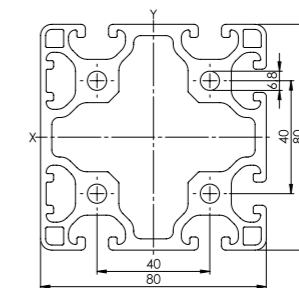

Series 8

Item Code I8 4080E 2NP

I_x	15,69 cm ⁴
I_y	56,96 cm ⁴
W_x	7,84 cm ³
W_y	14,24 cm ³
G	2,23 kg/m
A	8,26 cm ²
PU	8 pcs.
L	6060 mm

Item Code I8 4080E4NP

I_x	56,15 cm ⁴
I_y	16,37 cm ⁴
W_x	14,04 cm ³
W_y	8,19 cm ³
G	2,33 kg/m
A	8,63 cm ²
PU	8 pcs.
L	6060 mm

Item Code I8 8080

I_x	188,05 cm ⁴
I_y	188,05 cm ⁴
W_x	47,01 cm ³
W_y	47,01 cm ³
G	7,17 kg/m
A	26,57 cm ²
PU	4 pcs.
L	6060 mm

Item Code I8 8080E

I_x	103,31 cm ⁴
I_y	103,31 cm ⁴
W_x	25,82 cm ³
W_y	25,82 cm ³
G	4,08 kg/m
A	15,11 cm ²
PU	4 pcs.
L	6060 mm

Item Code I8 8080L

I_x	134,90 cm ⁴
I_y	134,90 cm ⁴
W_x	33,72 cm ³
W_y	33,72 cm ³
G	5,33 kg/m
A	19,75 cm ²
PU	4 pcs.
L	6060 mm

This article is also available black anodized (I8 8080L SE)

Also available as pallet units (36 pcs.)

Item Code I8 8080L 6N

I_x	136,31 cm ⁴
I_y	140,12 cm ⁴
W_x	34,07 cm ³
W_y	34,44 cm ³
G	5,42 kg/m
A	20,1 cm ²
PU	4 pcs.
L	6060 mm

Series 8

Item Code I8 40160L

I_x	501,91 cm ⁴
I_y	32,44 cm ⁴
W_x	62,74 cm ³
W_y	16,22 cm ³
G	5,66 kg/m
A	20,97 cm ²
PU	4 pcs.
L	6060 mm