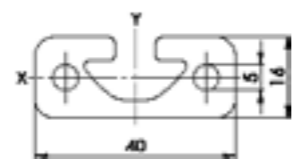

Item Code I8 1640

I_x	1,09 cm⁴
I_y	6,95 cm⁴
W_x	1,27 cm³
W_y	3,47 cm³
G	1,16 kg/m
A	4,28 cm²
PU	10 pcs.
L	3030 mm