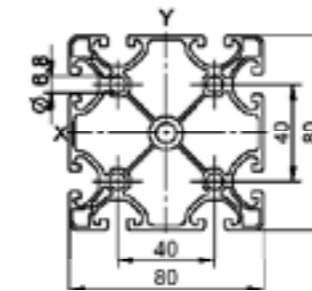

Series 8

Item Code I8 4080E 2NP

I_x	15,69 cm ⁴
I_y	56,96 cm ⁴
W_x	7,84 cm ³
W_y	14,24 cm ³
G	2,23 kg/m
A	8,26 cm ²
PU	8 pcs.
L	6060 mm

Item Code I8 4080E4NP

I_x	56,15 cm ⁴
I_y	16,37 cm ⁴
W_x	14,04 cm ³
W_y	8,19 cm ³
G	2,33 kg/m
A	8,63 cm ²
PU	8 pcs.
L	6060 mm

Item Code I8 8080

I_x	188,05 cm ⁴
I_y	188,05 cm ⁴
W_x	47,01 cm ³
W_y	47,01 cm ³
G	7,17 kg/m
A	26,57 cm ²
PU	4 pcs.
L	6060 mm

Item Code I8 8080E

I_x	103,31 cm ⁴
I_y	103,31 cm ⁴
W_x	25,82 cm ³
W_y	25,82 cm ³
G	4,08 kg/m
A	15,11 cm ²
PU	4 pcs.
L	6060 mm