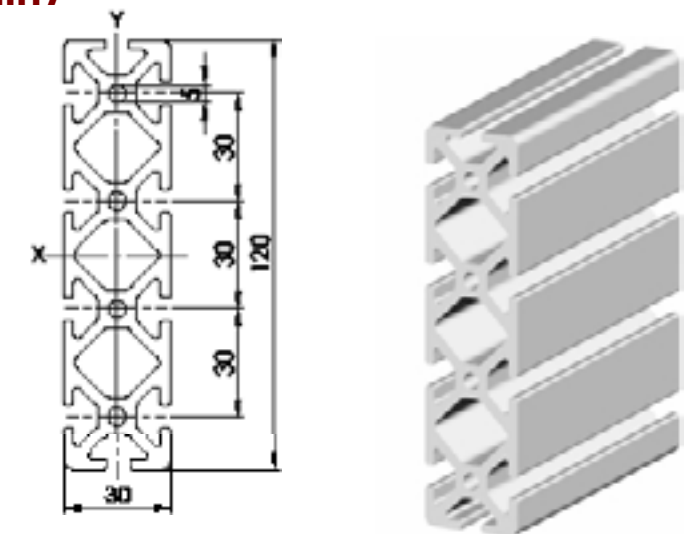

Item Code I6 3060L

I_x	20,80 cm⁴
I_y	5,47 cm⁴
W_x	6,93 cm³
W_y	3,65 cm³
G	1,61 kg/m
A	5,94 cm²
PU	8 pcs.
L	6060 mm

להורדת 3D

Item Code I6 3060

I_x	28,90 cm⁴
I_y	7,85 cm⁴
W_x	9,63 cm³
W_y	5,24 cm³
G	2,24 kg/m
A	8,31 cm²
PU	8 pcs.
L	6060 mm

להורדת 3D

Item Code I6 3060L4N

I_x	5,77 cm⁴
I_y	21,47 cm⁴
W_x	3,78 cm³
W_y	7,16 cm³
G	1,68 kg/m
A	6,24 cm²
PU	4 pcs.
L	6060 mm

להורדת 3D

Item Code I6 30120L

I_x	149,84 cm⁴
I_y	10,80 cm⁴
W_x	24,97 cm³
W_y	7,20 cm³
G	3,06 kg/m
A	11,34 cm²
PU	4 pcs.
L	6060 mm

להורדת 3D

Item Code I6 30120

I_x	207,28 cm⁴
I_y	15,31 cm⁴
W_x	34,55 cm³
W_y	10,20 cm³
G	4,25 kg/m
A	15,73 cm²
PU	4 pcs.
L	6060 mm

להורדת 3D

Item Code I6 6060L

I_x	38,69 cm⁴
I_y	38,69 cm⁴
W_x	12,90 cm³
W_y	12,90 cm³
G	2,62 kg/m
A	9,71 cm²
PU	4 pcs.
L	6060 mm

להורדת 3D