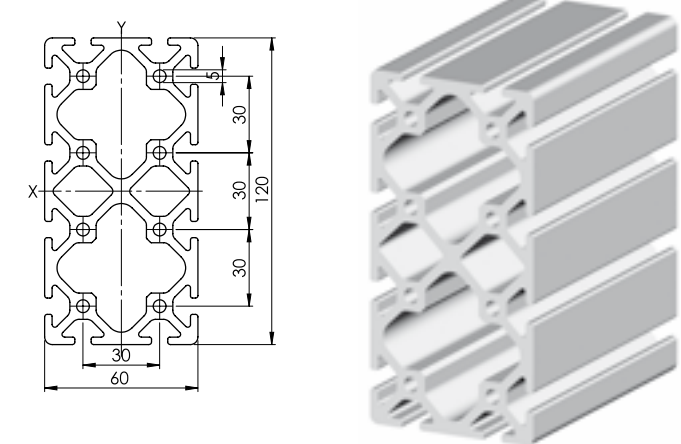

Item Code 16 6060

I_x	53,13 cm⁴
I_y	53,13 cm⁴
W_x	17,71 cm³
W_y	17,71 cm³
G	3,54 kg/m
A	13,1 cm²
PU	4 pcs.
L	6060 mm

Item Code 16 30LR90

I_x	2,14 cm⁴
I_y	2,14 cm⁴
W_x	1,30 cm³
W_y	1,30 cm³
G	0,81 kg/m
A	2,99 cm²
PU	8 pcs.
L	3030 mm

Item Code 16 60120L

I_x	74,95 cm⁴
I_y	252,25 cm⁴
W_x	24,98 cm³
W_y	42,04 cm³
G	4,87 kg/m
A	18,07 cm²
PU	2 pcs.
L	6060 mm

Item Code 16 3030L45°

I_x	2,20 cm⁴
I_y	2,20 cm⁴
W_x	1,32 cm³
W_y	1,32 cm³
G	0,82 kg/m
A	3,05 cm²
PU	8 pcs.
L	3030 mm

Item Code 16 60120

I_x	101,81 cm⁴
I_y	341,99 cm⁴
W_x	33,93 cm³
W_y	56,99 cm³
G	6,60 kg/m
A	24,47 cm²
PU	2 pcs.
L	6060 mm

Item Code 16 Abdeckprofil

G	0,03 kg/m
A	0,09 cm²
PU	4 pcs.
L	6060 mm