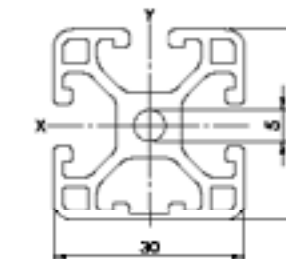

## להורדת 3D

Item Code **I6 3030**

$I_x$	4,13 cm <sup>4</sup>
$I_y$	4,13 cm <sup>4</sup>
$W_x$	2,75 cm <sup>3</sup>
$W_y$	2,75 cm <sup>3</sup>
G	1,24 kg/m
A	4,60 cm <sup>2</sup>
PU	16 pcs.
L	6060 mm

## להורדת 3D

Item Code **I6 3030L3N**

$I_x$	3,02 cm <sup>4</sup>
$I_y$	2,88 cm <sup>4</sup>
$W_x$	1,98 cm <sup>3</sup>
$W_y$	1,92 cm <sup>3</sup>
G	0,92 kg/m
A	3,41 cm <sup>2</sup>
PU	8 pcs.
L	6060 mm

Item Code **I6 3030L**

## להורדת 3D

$I_x$	2,88 cm <sup>4</sup>
$I_y$	2,88 cm <sup>4</sup>
$W_x$	1,92 cm <sup>3</sup>
$W_y$	1,92 cm <sup>3</sup>
G	0,90 kg/m
A	3,34 cm <sup>2</sup>
PU	16 pcs.
L	6060 mm

Item Code **I6 3030L2NP**

## להורדת 3D

$I_x$	2,89 cm <sup>4</sup>
$I_y$	3,17 cm <sup>4</sup>
$W_x$	1,92 cm <sup>3</sup>
$W_y$	2,11 cm <sup>3</sup>
G	0,94 kg/m
A	3,48 cm <sup>2</sup>
PU	8 pcs.
L	6060 mm

Item Code **I6 3030L2NE**