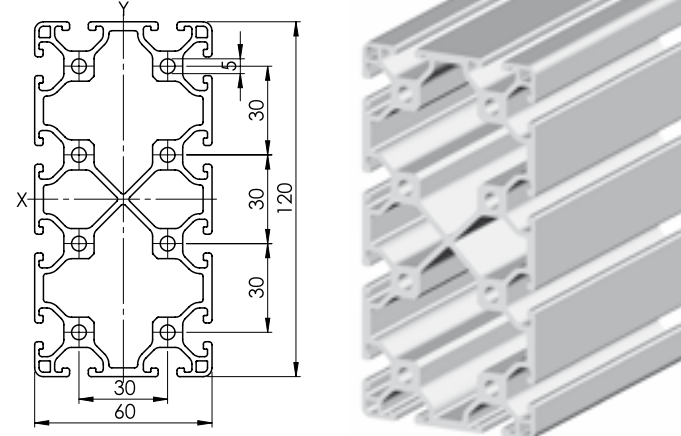

**Item Code** 16 6060

$I_x$	53,13 cm <sup>4</sup>
$I_y$	53,13 cm <sup>4</sup>
$W_x$	17,71 cm <sup>3</sup>
$W_y$	17,71 cm <sup>3</sup>
G	3,54 kg/m
A	13,1 cm <sup>2</sup>
PU	4 pcs.
L	6060 mm

**להורדת 3D**

**Item Code** 16 30LR90

$I_x$	2,14 cm <sup>4</sup>
$I_y$	2,14 cm <sup>4</sup>
$W_x$	1,30 cm <sup>3</sup>
$W_y$	1,30 cm <sup>3</sup>
G	0,81 kg/m
A	2,99 cm <sup>2</sup>
PU	8 pcs.
L	3030 mm

**להורדת 3D**

**Item Code** 16 60120L

$I_x$	74,95 cm <sup>4</sup>
$I_y$	252,25 cm <sup>4</sup>
$W_x$	24,98 cm <sup>3</sup>
$W_y$	42,04 cm <sup>3</sup>
G	4,87 kg/m
A	18,07 cm <sup>2</sup>
PU	2 pcs.
L	6060 mm

**להורדת 3D**

**Item Code** 16 3030L45°