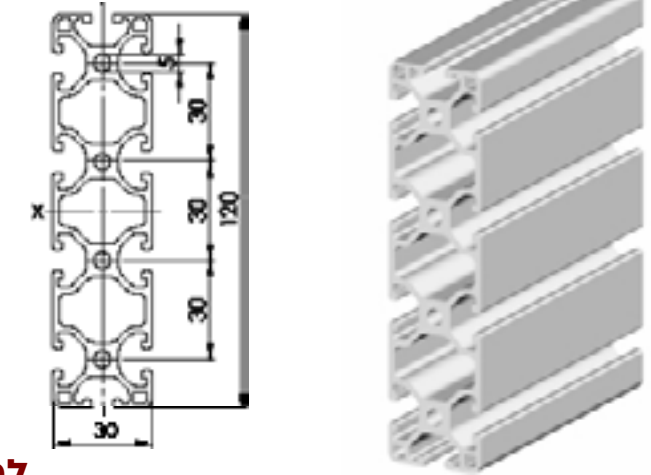

**Item Code I6 3060L4N**

$I_x$	5,77 cm <sup>4</sup>
$I_y$	21,47 cm <sup>4</sup>
$W_x$	3,78 cm <sup>3</sup>
$W_y$	7,16 cm <sup>3</sup>
G	1,68 kg/m
A	6,24 cm <sup>2</sup>
PU	4 pcs.
L	6060 mm

**להורדת 3D**

**Item Code I6 30120L**

$I_x$	149,84 cm <sup>4</sup>
$I_y$	10,80 cm <sup>4</sup>
$W_x$	24,97 cm <sup>3</sup>
$W_y$	7,20 cm <sup>3</sup>
G	3,06 kg/m
A	11,34 cm <sup>2</sup>
PU	4 pcs.
L	6060 mm

**להורדת 3D**