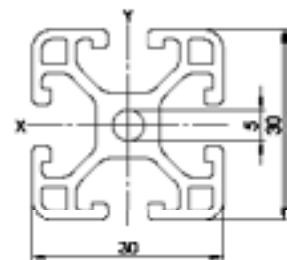

## להורדת 3D

Item Code **I6 3030**

$I_x$	4,13 cm <sup>4</sup>
$I_y$	4,13 cm <sup>4</sup>
$W_x$	2,75 cm <sup>3</sup>
$W_y$	2,75 cm <sup>3</sup>
G	1,24 kg/m
A	4,60 cm <sup>2</sup>
PU	16 pcs.
L	6060 mm

## להורדת 3D

Item Code **I6 3030L3N**

$I_x$	3,02 cm <sup>4</sup>
$I_y$	2,88 cm <sup>4</sup>
$W_x$	1,98 cm <sup>3</sup>
$W_y$	1,92 cm <sup>3</sup>
G	0,92 kg/m
A	3,41 cm <sup>2</sup>
PU	8 pcs.
L	6060 mm

Item Code **I6 3030L**

## להורדת 3D

$I_x$	2,88 cm <sup>4</sup>
$I_y$	2,88 cm <sup>4</sup>
$W_x$	1,92 cm <sup>3</sup>
$W_y$	1,92 cm <sup>3</sup>
G	0,90 kg/m
A	3,34 cm <sup>2</sup>
PU	16 pcs.
L	6060 mm

Item Code **I6 3030L2NP**

## להורדת 3D

$I_x$	2,89 cm <sup>4</sup>
$I_y$	3,17 cm <sup>4</sup>
$W_x$	1,92 cm <sup>3</sup>
$W_y$	2,11 cm <sup>3</sup>
G	0,94 kg/m
A	3,48 cm <sup>2</sup>
PU	8 pcs.
L	6060 mm

Item Code **I6 3030L2NE**