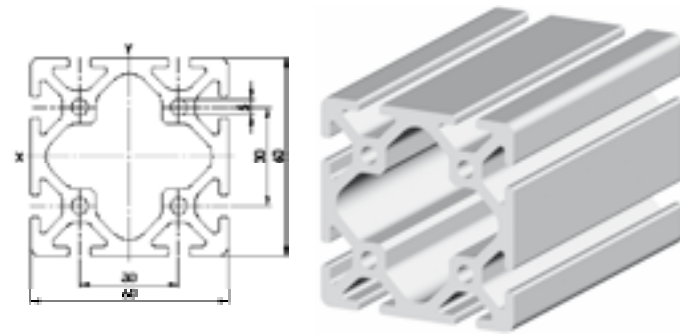

להורדת 3D

Item Code 16 6060

I_x	53,13 cm⁴
I_y	53,13 cm⁴
W_x	17,71 cm³
W_y	17,71 cm³
G	3,54 kg/m
A	13,1 cm²
PU	4 pcs.
L	6060 mm