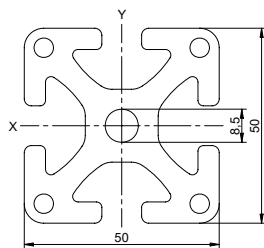

# Series 10

**Item Code I10 5050**

$I_x$	30,37 cm <sup>4</sup>
$I_y$	30,67 cm <sup>4</sup>
$W_x$	12,28 cm <sup>3</sup>
$W_y$	12,28 cm <sup>3</sup>
G	3,59 kg/m
A	13,31 cm <sup>2</sup>
PU	8 pcs.
L	6060 mm

**Item Code I10 5050E**

$I_x$	20,38 cm <sup>4</sup>
$I_y$	20,38 cm <sup>4</sup>
$W_x$	8,15 cm <sup>3</sup>
$W_y$	8,15 cm <sup>3</sup>
G	2,29 kg/m
A	8,49 cm <sup>2</sup>
PU	8 pcs.
L	6060 mm